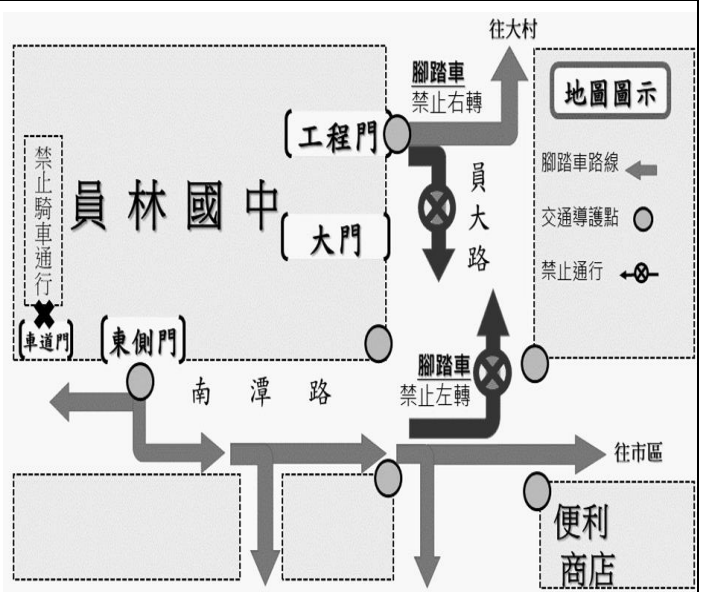

# 交通安全宣導

## 行人上學進校路線

## 行人放學離校路線

### 注意事項

1. 導護時間內，路線請依上圖箭頭行進。
2. 導護撤哨後，請依交通號誌及標線行進。
3. 行人、騎士切勿任意跨越馬路(圖上⊗處)
4. 騎車應戴好安全帽，勿併排、競速，保持車距
5. 家長接送(參考右圖):
  - (1) 臨停地點請遠離校門口區段/導護站/紅線周遭
  - (2) 車輛請勿在雙黃線/網狀線/路口/巷弄口迴轉