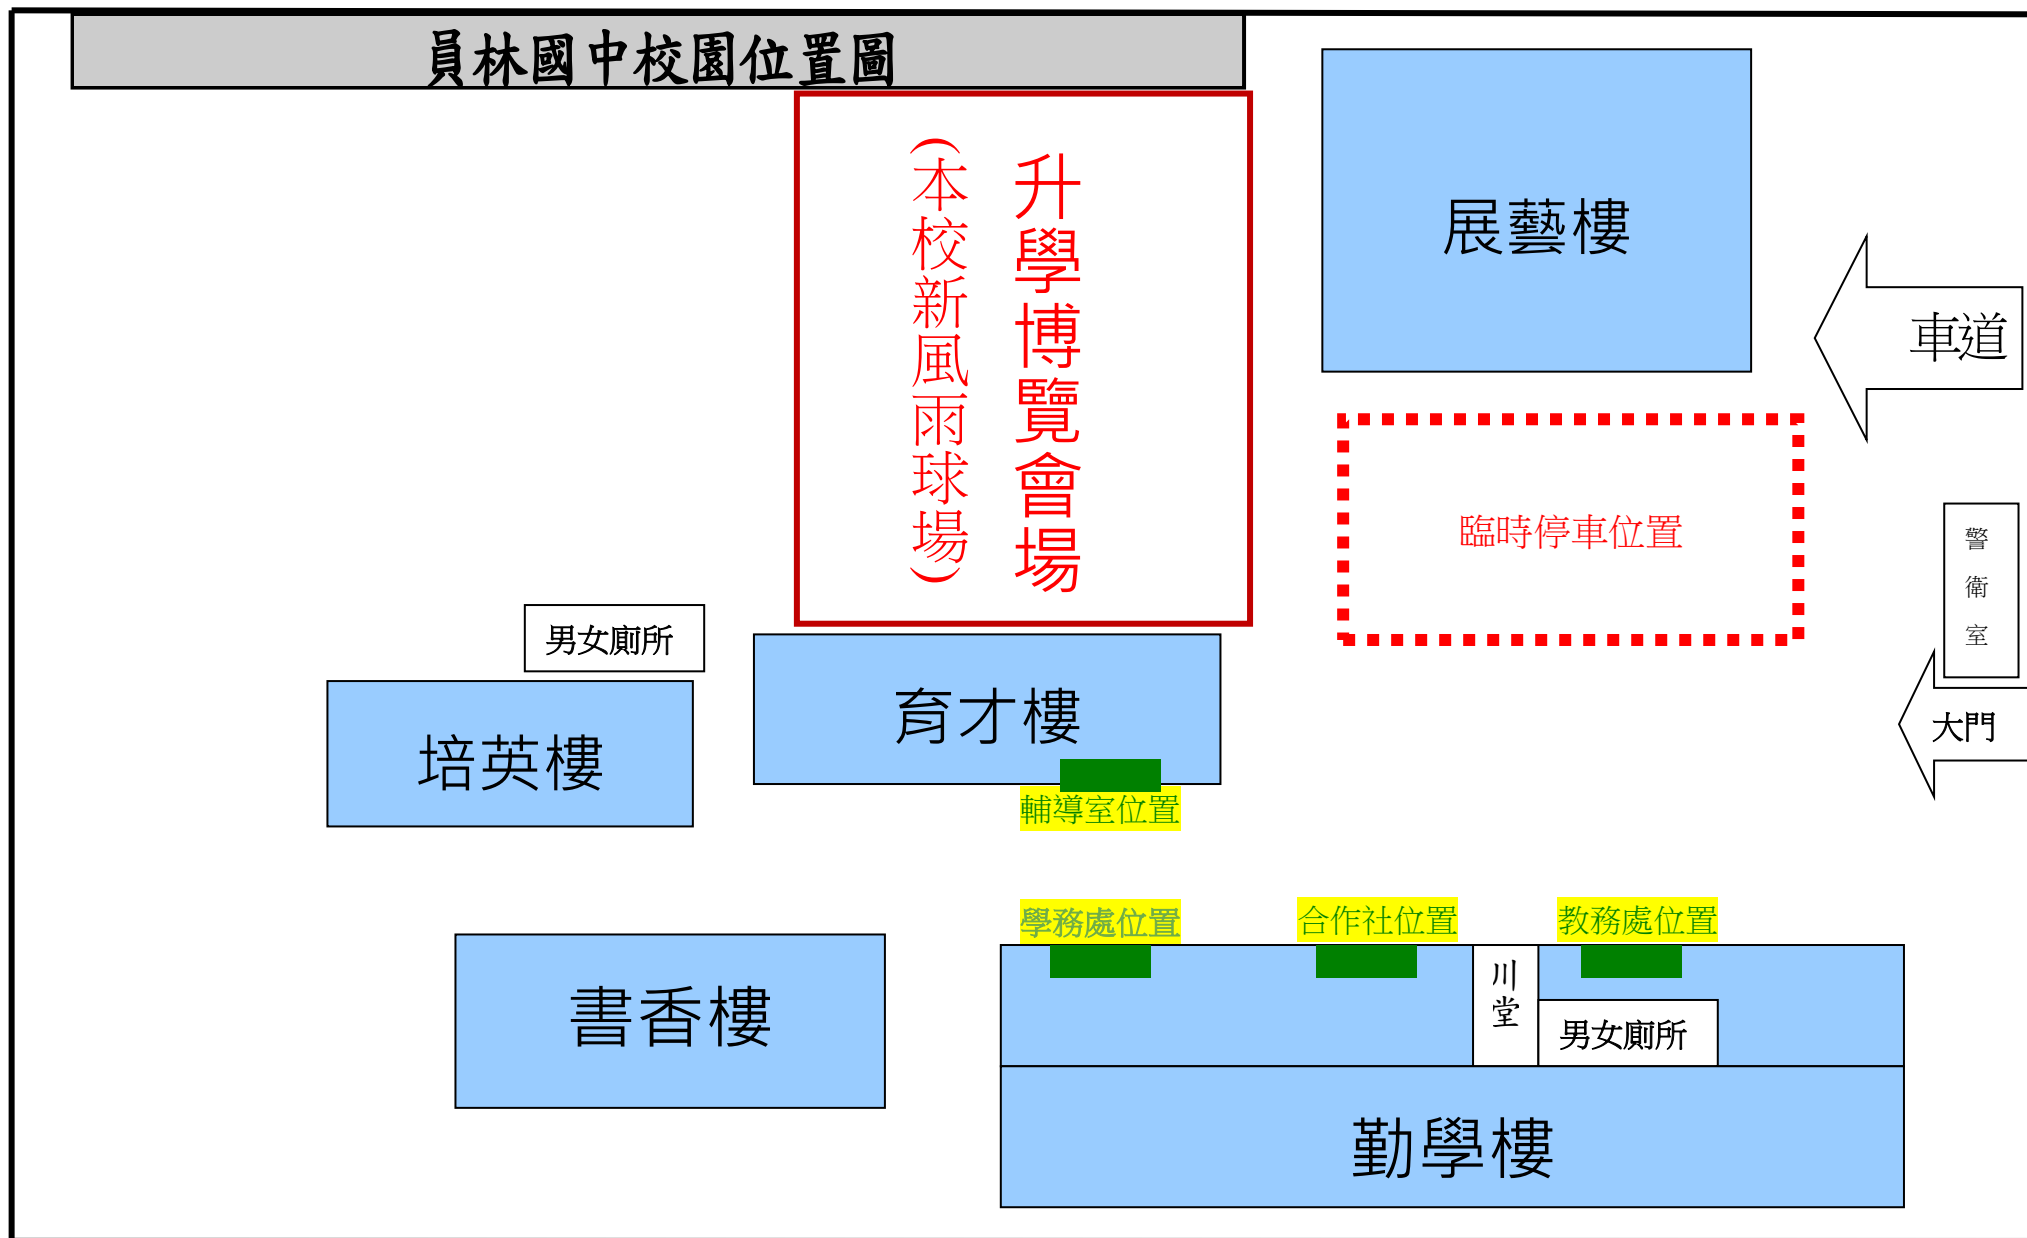

# 員林國中 112 學年度升學博覽會會場攤位配置圖

南

潭

路