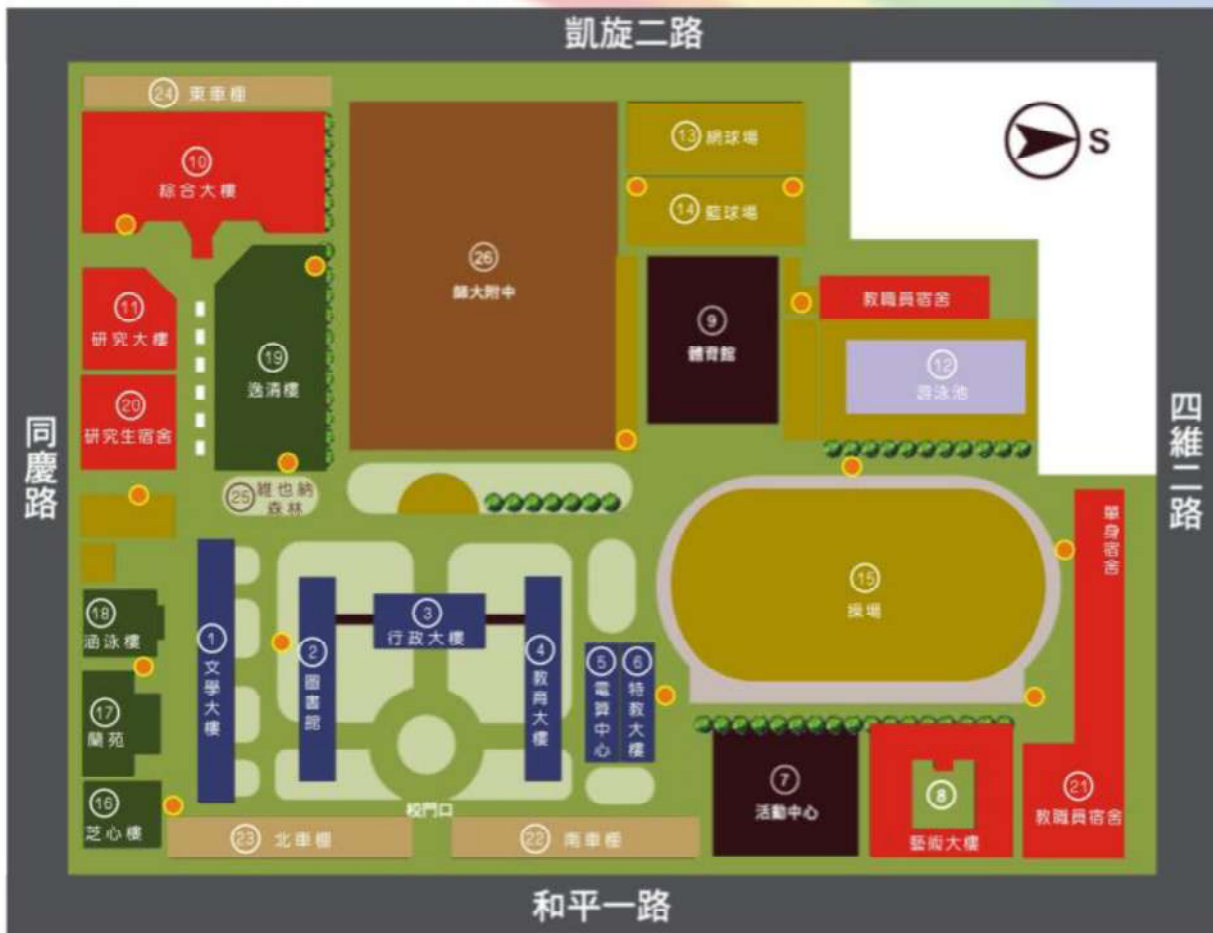

國立高雄師範大學和平校區交通路線圖

● 本校和平校區：(位於高雄市文化中心東側)

- 一、 搭乘**高雄捷運**：由左營站(與高鐵及台鐵共構)搭乘【往小港紅線】(行經高雄車站(與台鐵共構))或由高雄國際機場站【往岡山紅線】，於美麗島站轉乘【往大寮橘線】至文化中心站下車並由3號出口出站，沿和平一路步行約600公尺
- 二、 自高雄火車站(捷運高雄車站)搭乘高市72號或82號公車，於師範大學站下車
- 三、 自小港機場(捷運高雄機場站)搭12號公車至中山一路口站下車，轉72號公車於師範大學站下車，或轉52號公車於中正文化中心站下車
- 四、 自行開車請留意當日交通狀況並提早出發，高速公路由中正交流道下：
路線1—右轉中正路→五福路→左轉和平一路左側。
路線2—直行沿高速公路側便道→右轉三多路→右轉和平一路右側

國立高雄師範大學和平校區附近的捷運站

國立高雄師範大學和平校區平面圖

國立高雄師範大學校區平面圖

和平校區

● 緊急求救鈴

大樓場館

- ① 文學大樓
- ② 圖書館
- ③ 行政大樓
- ④ 教育大樓
- ⑤ 電算中心
- ⑥ 特教大樓
- ⑦ 活動中心
- ⑧ 藝術大樓
- ⑨ 體育館
- ⑩ 綜合大樓
- ⑪ 研究大樓

運動場地

- ⑫ 游泳池
- ⑬ 網球場
- ⑭ 籃球場
- ⑮ 操場

停車場地

- ⑳ 南車棚
- ㉑ 北車棚
- ㉒ 東車棚

宿舍

- ⑯ 芝心樓
- ⑰ 蘭苑
- ⑱ 涵泳樓
- ⑲ 逸清樓
- ㉔ 研究生宿舍
- ㉕ 教職員宿舍

其他設施

- ㉖ 維也納森林
- ㉗ 師大附中