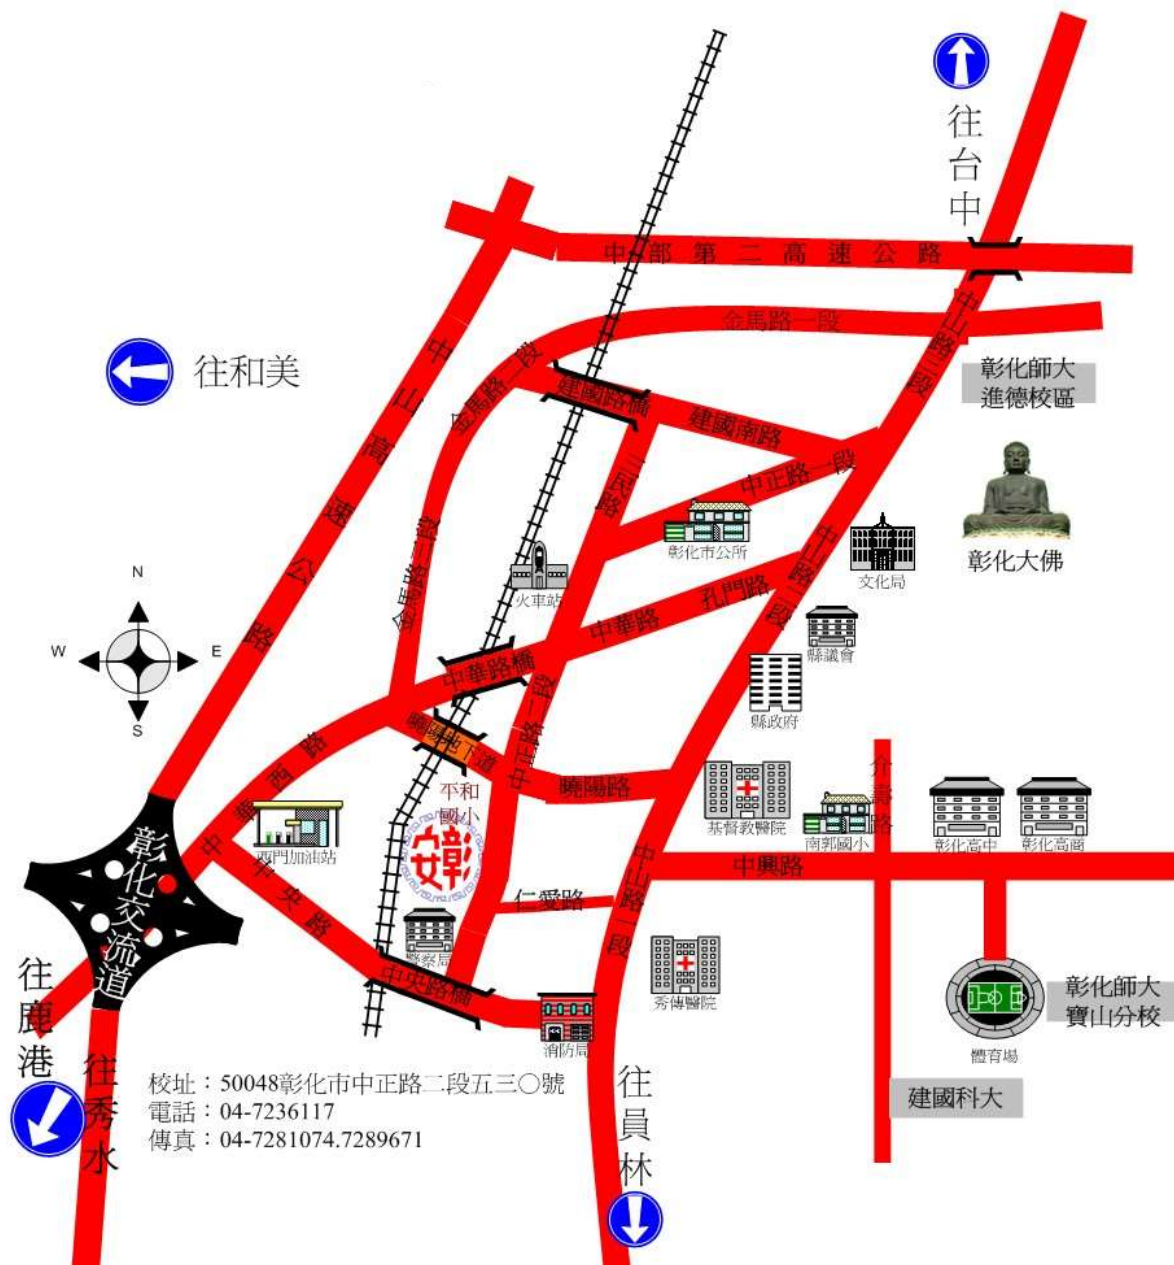

彰化縣教育網路中心電腦教室場地理位置圖

●於本縣彰安國中內（地址：彰化市中正路二段530號）：

☉校門口左轉到底實踐樓，請上4樓教育網路中心電腦教室：