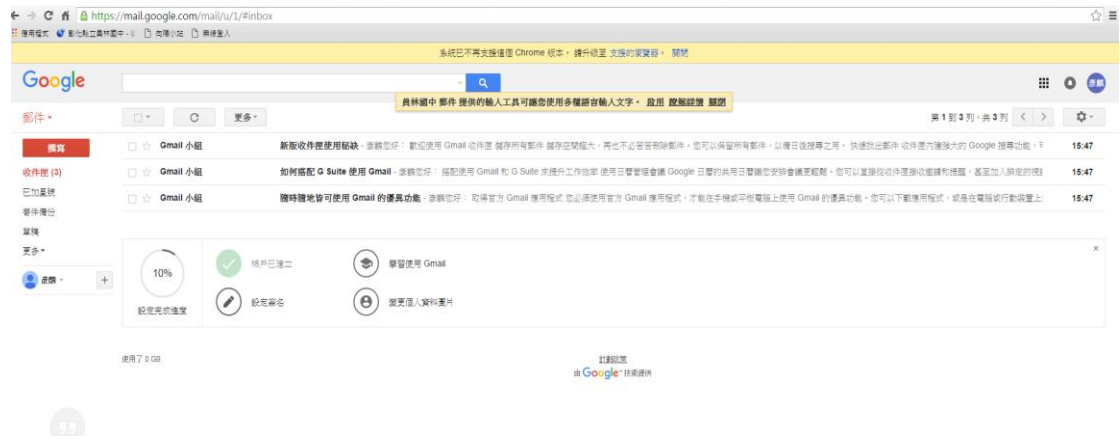

5. 登入 gmail

6. 選擇各項 google 服務