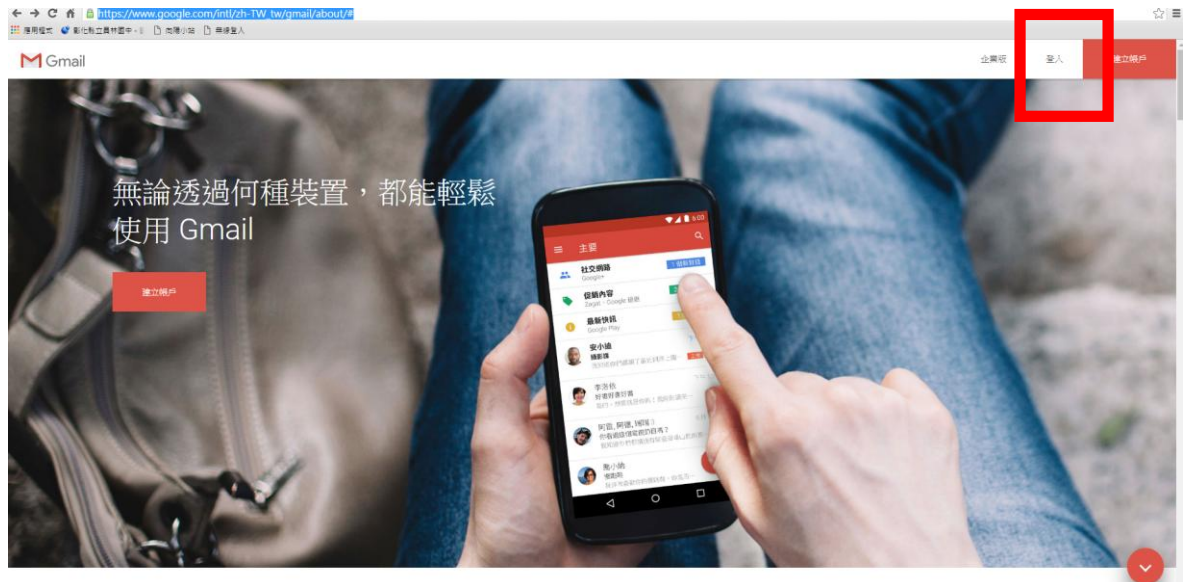

# 登入 gmail 教學

1. 打入 gmail 網址 [https://www.google.com/intl/zh-TW\\_tw/gmail/about/#](https://www.google.com/intl/zh-TW_tw/gmail/about/#)  
選右上角 登入

2. 登入 google 帳號〈輸入完整帳號包含網域〉: xxxxxxx@yljh.chc.edu.tw

只要一個帳戶，所有 Google 服務暢行無阻。

登入帳戶繼續使用 Gmail

A screenshot of the Google login page. It shows a grey circle icon for a profile picture, a text input field containing the email address "aaaaaaaaaqw@yljh.chc.edu.tw", and a blue button labeled "下一步" (Next Step). A red box highlights the input field and the button. Below the button is a link that says "尋找我的帳戶" (Find my account). At the bottom of the form, there is a section for "新版登入畫面即將上線" (New login screen coming soon) with a link to "瞭解詳情" (Learn more).