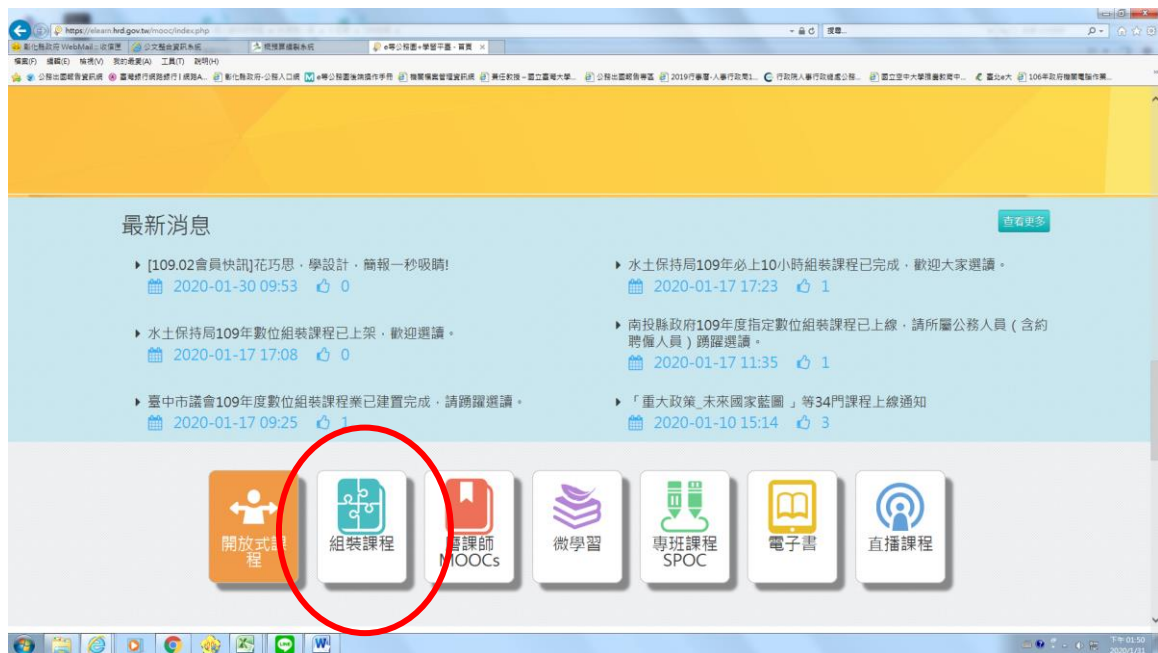

## 「e 等公務園+學習平臺」組裝課程專區位置

一、至「e 等公務園+學習平臺」<https://elearn.hrd.gov.tw/>點選登入

二、將網頁下拉到中段 (如下圖), 點選「組裝課程」