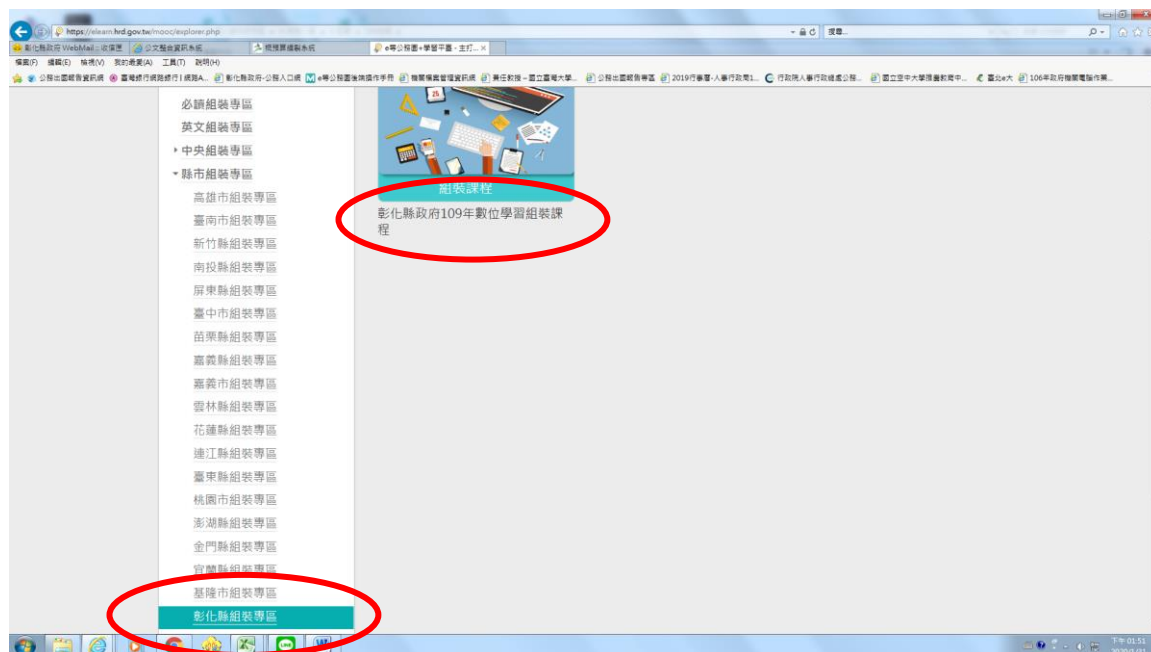

四、選擇彰化縣組裝專區 → 「彰化縣政府 109 年數位學習組裝課程」

「e 等公務園+學習平臺」 客服專線：02-89782707

(服務時間：週一至週五 上午 09:00~12:00 下午 14:00~17:00)