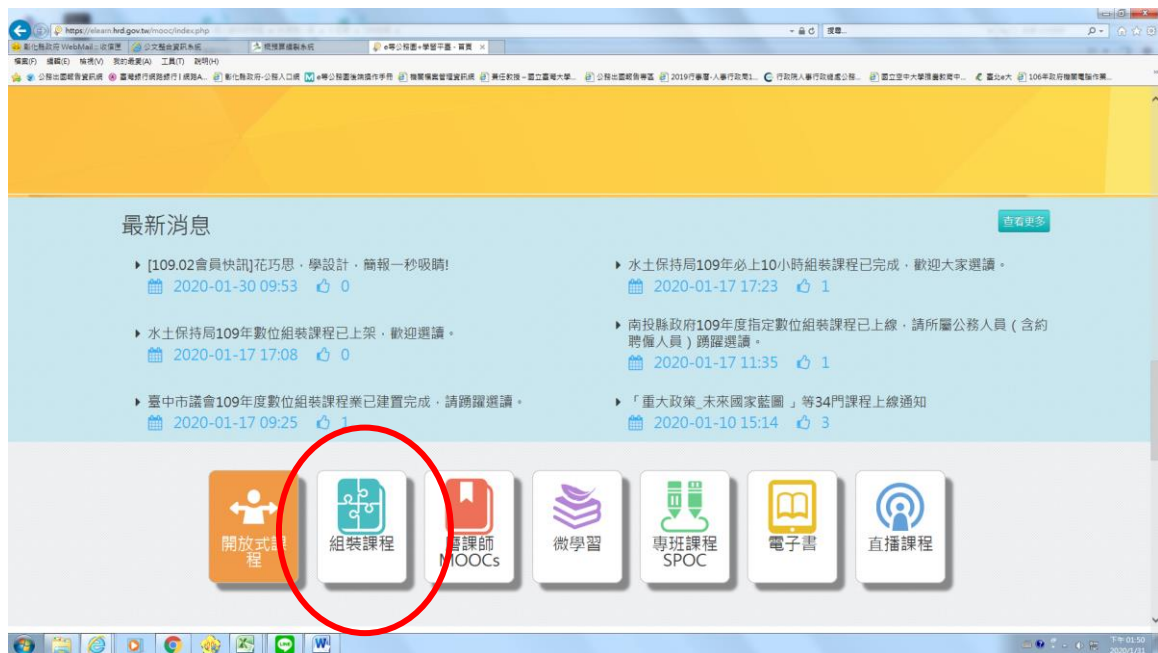

「e 等公務園+學習平臺」組裝課程專區位置

一、至「e 等公務園+學習平臺」<https://elearn.hrd.gov.tw/>點選登入

二、將網頁下拉到中段 (如下圖), 點選「組裝課程」

三、點選縣市組裝專區

四、選擇彰化縣組裝專區 → 「彰化縣政府 110 年數位學習組裝課程」

「e 等公務園+學習平臺」 客服專線：02-89782707

(服務時間：週一至週五 上午 09:00~12:00 下午 14:00~17:00)