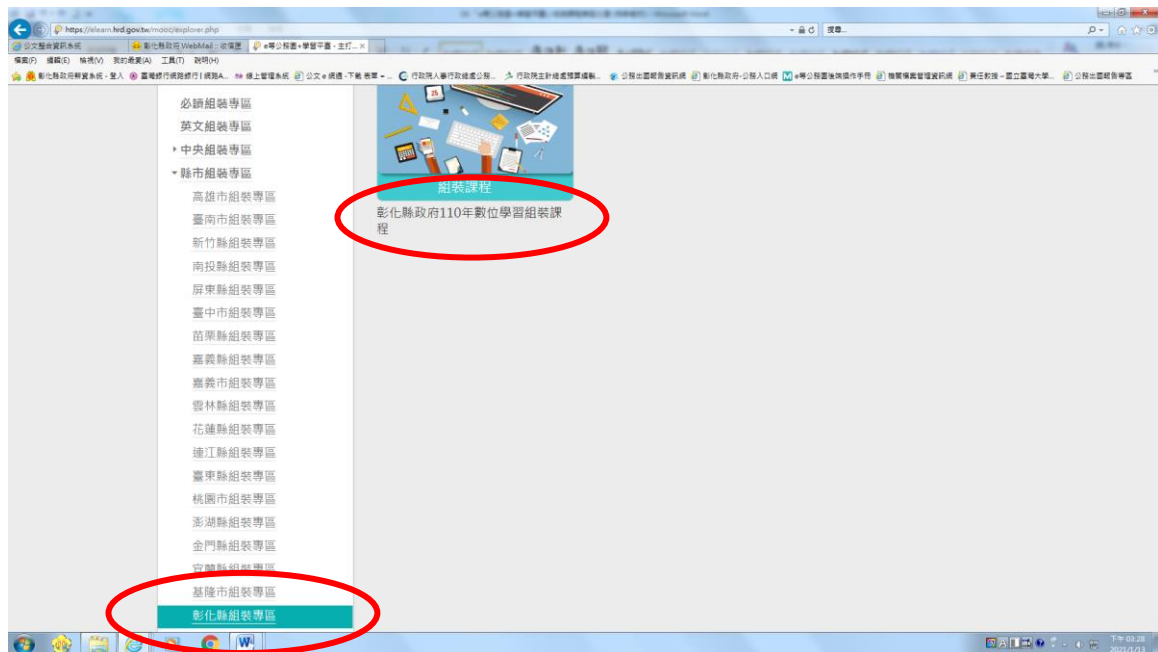

「e 等公務園+學習平臺」組裝課程專區位置

一、至「e 等公務園+學習平臺」<https://elearn.hrd.gov.tw/>點選登入

二、將網頁下拉到中段 (如下圖), 點選「組裝課程」

三、點選縣市組裝專區

四、選擇彰化縣組裝專區 → 「彰化縣政府 110 年數位學習組裝課程」

「e 等公務園+學習平臺」 客服專線：02-89782707

(服務時間：週一至週五 上午 09:00~12:00 下午 14:00~17:00)