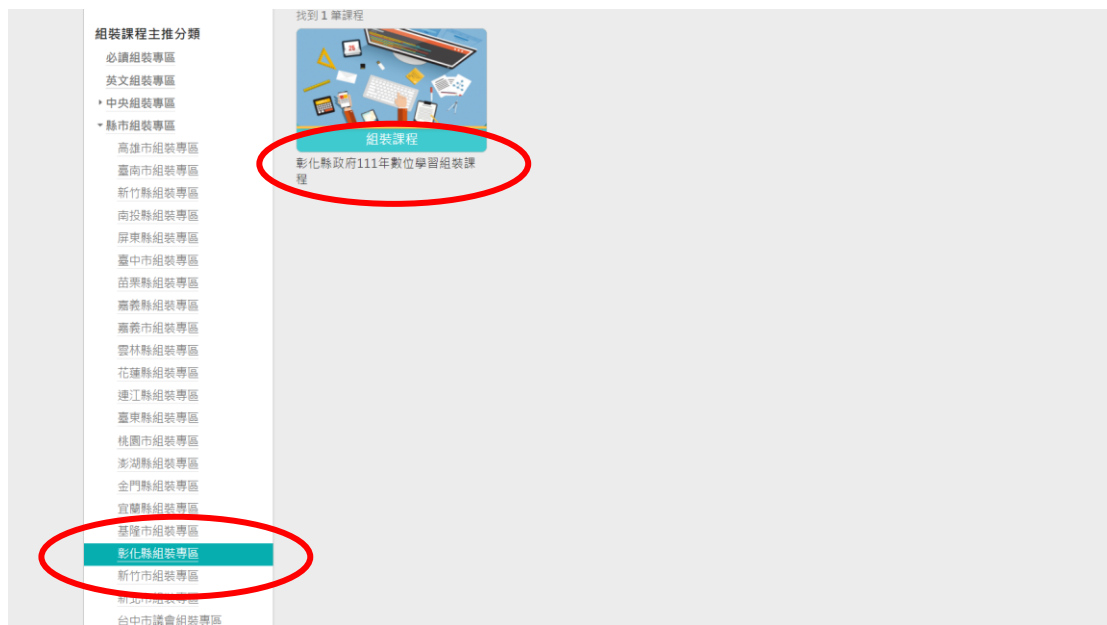

「e 等公務園+學習平臺」組裝課程專區位置

一、至「e 等公務園+學習平臺」<https://elearn.hrd.gov.tw/>點選登入

二、將網頁下拉到中段 (如下圖), 點選「組裝課程」

三、點選縣市組裝專區

四、選擇彰化縣組裝專區 → 「彰化縣政府 111 年數位學習組裝課程」

「e等公務園+學習平臺」客服專線：02-89782707

(服務時間：週一至週五 上午 09:00~12:00 下午 14:00~17:00)