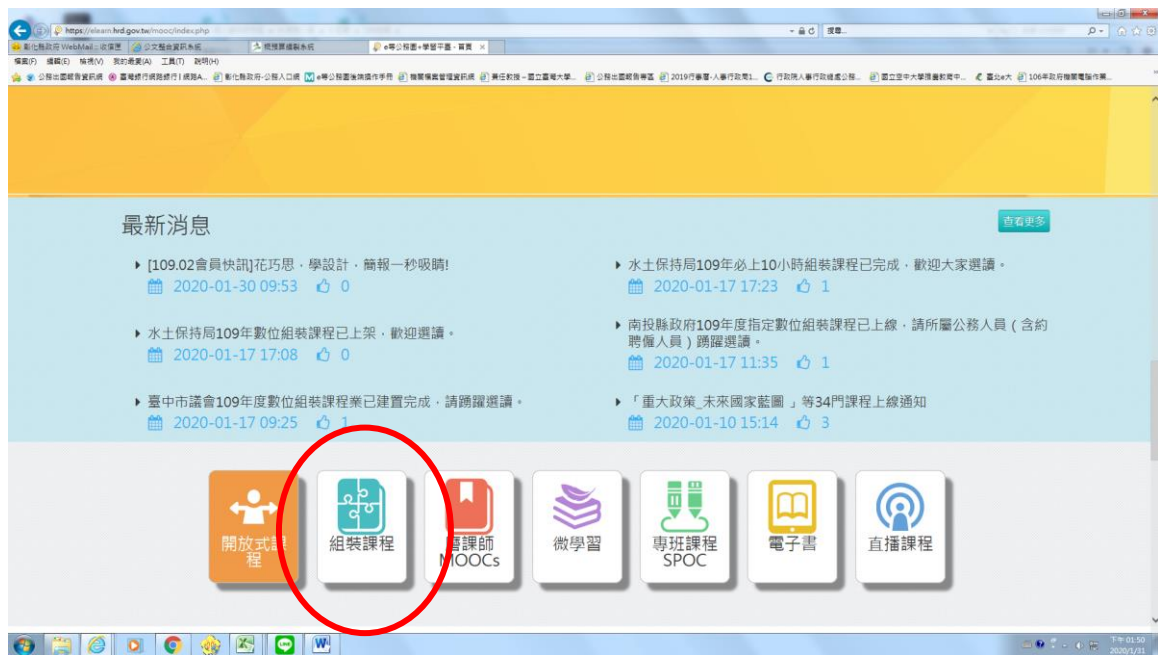

「e 等公務園+學習平臺」組裝課程專區位置

一、至「e 等公務園+學習平臺」<https://elearn.hrd.gov.tw/>點選登入

二、將網頁下拉到中段 (如下圖), 點選「組裝課程」

三、點選縣市組裝專區

四、選擇彰化縣組裝專區 → 「彰化縣政府 111 年數位學習組裝課程」

「e等公務園+學習平臺」客服專線：02-89782707

(服務時間：週一至週五 上午 09:00~12:00 下午 14:00~17:00)